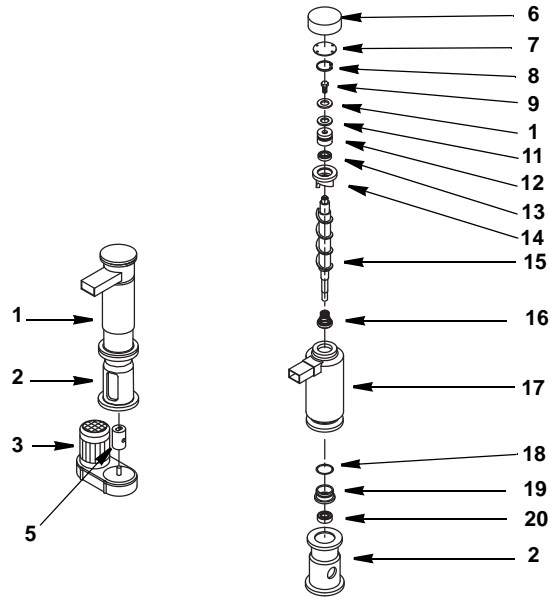

## DESCRIPTION

DESCRIPTION	PART NO.
1 Evaporator Assembly .....	00005684
2 Foundation .....	00005693
3 Gear Motor Assembly .....	
a. 115/60/1 .....	00005698
b. 220/60/1 or 230/50/1 .....	00005697
4 Gear Motor Capacitor (not shown) .....	
a. 115/60/1 .....	00007825
b. 230/50/1 .....	00007824
c. 220/60/1 .....	00007826
5 Coupling .....	00005642
6 Insulating Cap .....	00005734
7 Bearing Cap .....	00005608
8 Snap Ring .....	00005757
9 Auger Bolt .....	00005599
10 Bearing Shim .....	00005609
11 Self Lubricating Disc .....	00005650
12 Upper Bearing .....	00005607
13 Upper O-ring .....	00005735
14 Cutter Head .....	00005647
15 Auger .....	00005598
16 Water Seal .....	00005778
17 Evaporator .....	00005681
18 Lower O-ring .....	00005583
19 Water Seal Retainer .....	00005782
20 Lower Bearing .....	00005605